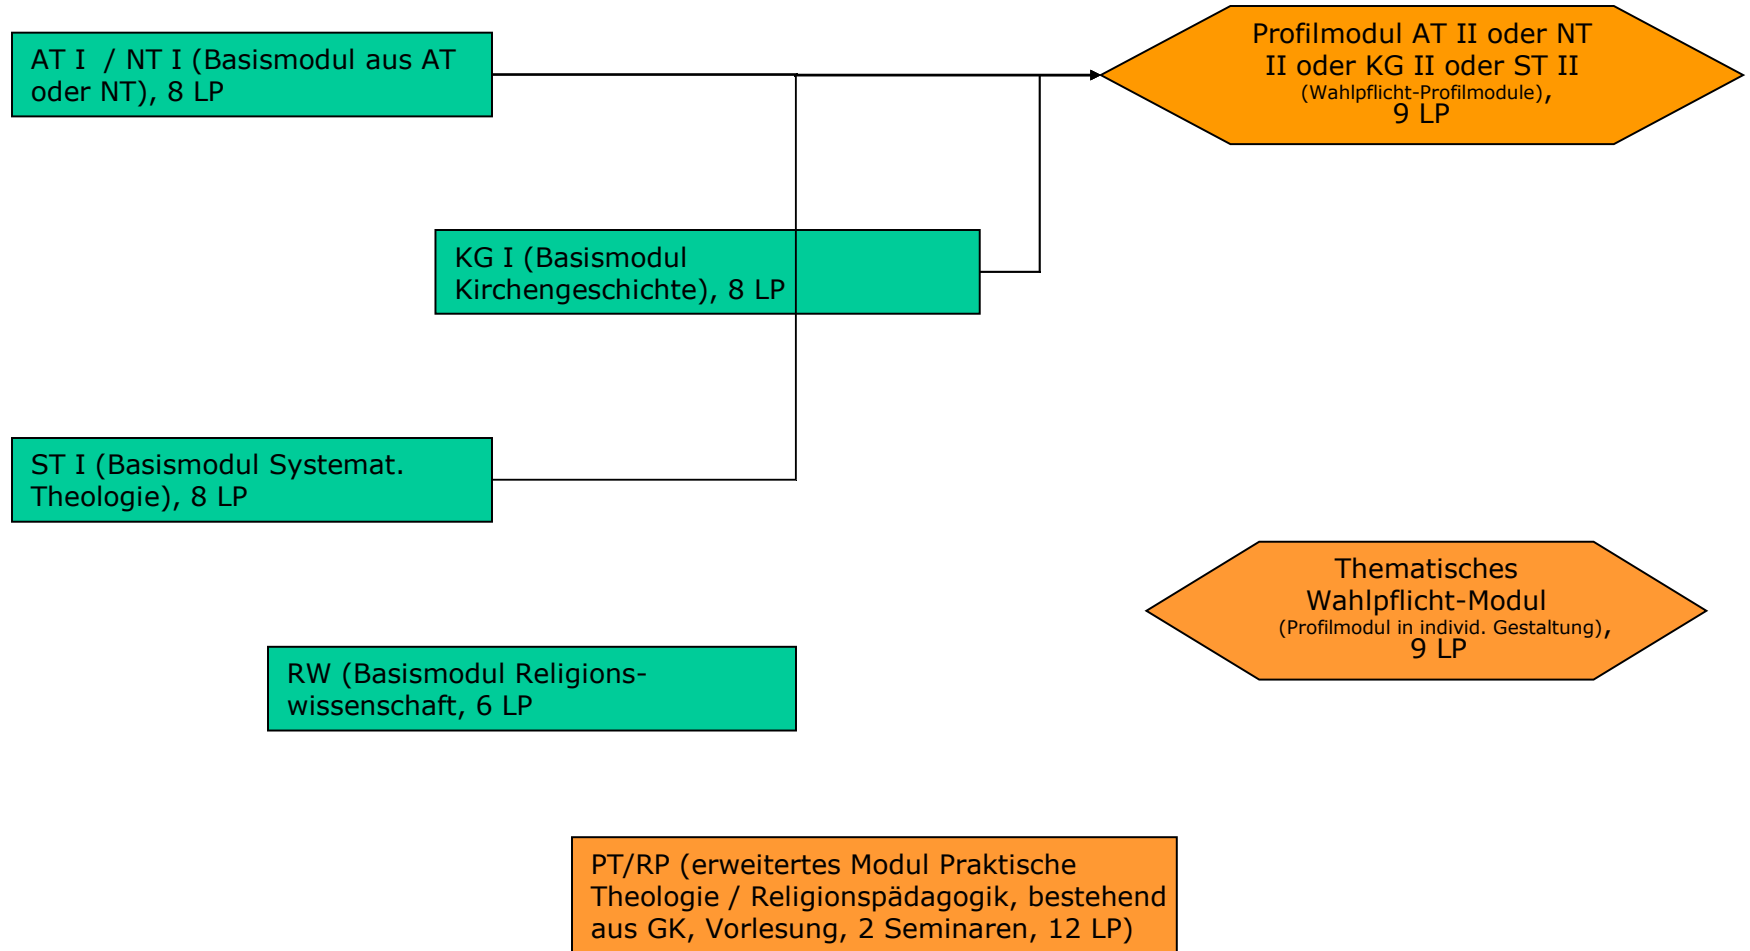

Exemplarischer Studienaufbau (Netzplan) für Bachelor-Studium in Evangelischer Theologie - Nebenfach (Profil: GHR)

1. Semester

2. Semester

3. Semester

4. Semester

5. Semester

6. Semester