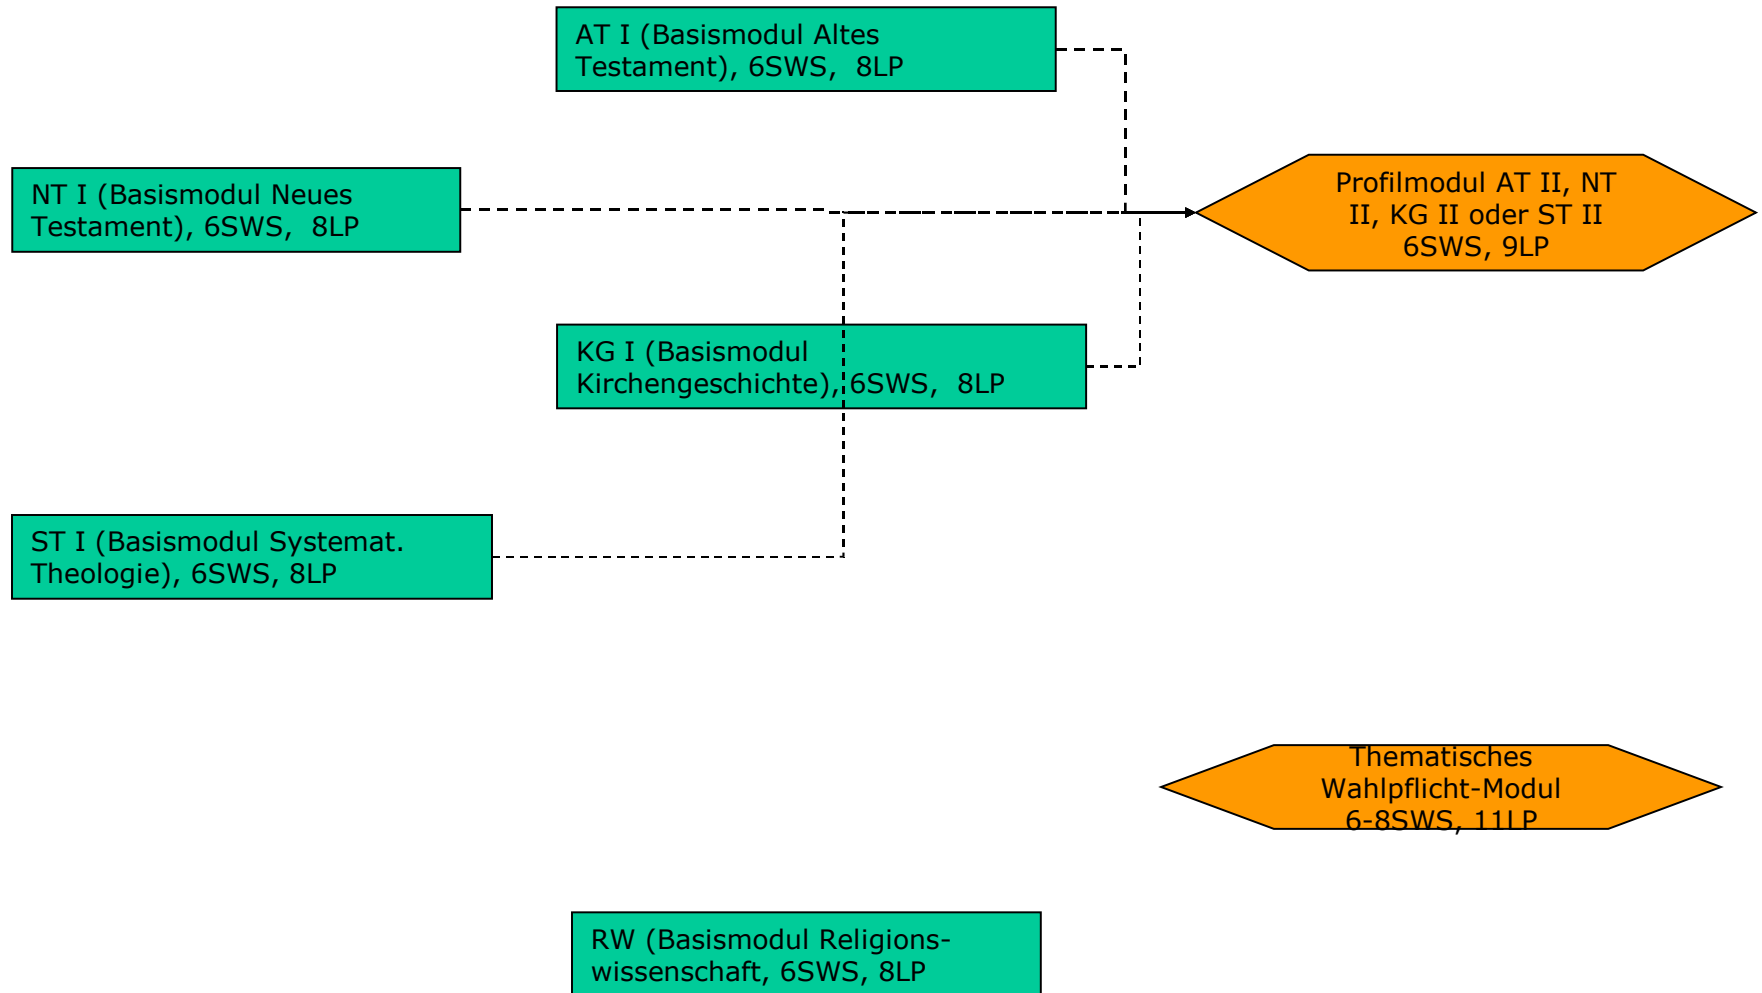

Exemplarischer Studienaufbau (Netzplan) für Bachelor-Studium in Evangelischer Theologie, Nebenfach (Profil: außerschulische Berufsfelder)

1. Semester

2. Semester

3. Semester

4. Semester

5. Semester

6. Semester