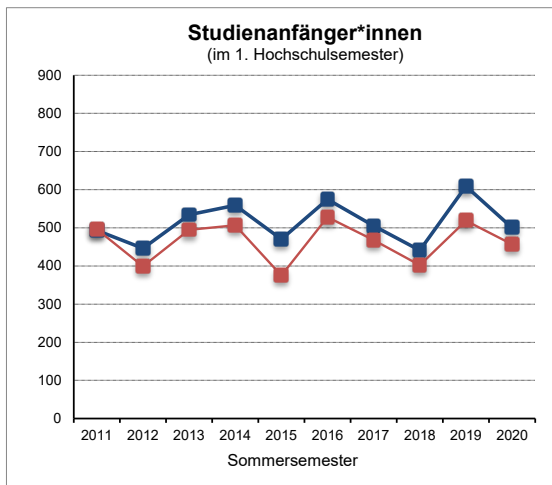

Studierendenzahlzeitreihe Sommersemester 2020

(Stand 02.06.2020)

1. Haupthörer*innen (Kopfzählung)	SS 2017		SS 2018		SS 2019 ²⁾		SS 2020 ³⁾	
	11.04.	01.06.	13.04. ¹⁾	01.06.	02.04.	31.05.	20.04.	02.06.
Studienanfänger*innen (1. HS-Semester)	468	505	402	441	519	609	457	500
Neu- und Wiederimmatrikulierte	666	751	563	751	521	740	506	617
Rückmelder*innen	21.736	22.161	22.396	22.639	22.215	23.109	22.725	22.914
Studierende - Gesamt	22.870	23.417	23.361	23.831	23.255	24.458	23.688	24.031

Die Abbildungen zeigen die Entwicklung der Studierendenzahlen zum Semesterbeginn und zum Stichtag der amtlichen Meldung (1.12.) im aktuellen Zehnjahreszeitfenster
■ Daten vom Semesterbeginn ■ Daten vom amtlichen Stichtag

2. Fachanfänger*innen nach Abschlussziel (Kopfzählung; Zuordnung nach 1. Studium)	SS 2015	SS 2016	SS 2017	SS 2018	SS 2019	SS 2020
	01.06.	01.06.	01.06.	01.06.	31.05.	02.06.
Bachelor (1-Fach)	540	490	567	444	467	379
Bachelor (Kombi)	298	286	308	315	315	270
Bachelor Lehramt	296	282	328	308	341	364
Jur. Staatsexamen	148	296	177	158	172	137
Master fachwiss.	212	263	281	257	263	240
Master Lehramt	108	153	155	249	226	243
Master Weiterbildung **					53	40
Promotionsstudiengang	37	48	52	40	52	31
Fachanfänger*innen insgesamt	1.639	1.818	1.868	1.771	1.889	1.704