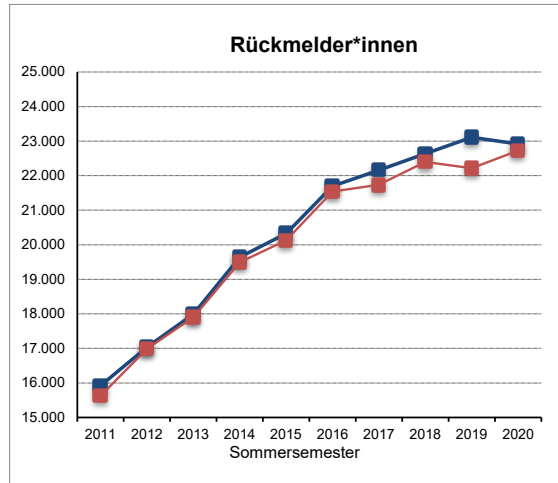

Studierendenzahlzeitreihe Sommersemester 2020

(Stand 02.06.2020)

1. Haupthörer*innen (Kopfzählung)	SS 2017		SS 2018		SS 2019 ²⁾		SS 2020 ³⁾	
	11.04.	01.06.	13.04. ¹⁾	01.06.	02.04.	31.05.	20.04.	02.06.
Studienanfänger*innen (1. HS-Semester)	468	505	402	441	519	609	457	500
Neu- und Wiederimmatrikulierte	666	751	563	751	521	740	506	617
Rückmelder*innen	21.736	22.161	22.396	22.639	22.215	23.109	22.725	22.914
Studierende - Gesamt	22.870	23.417	23.361	23.831	23.255	24.458	23.688	24.031

Die Abbildungen zeigen die Entwicklung der Studierendenzahlen zum Semesterbeginn und zum Stichtag der amtlichen Meldung (1.12.) im aktuellen Zehnjahreszeitfenster
■ Daten vom Semesterbeginn ■ Daten vom amtlichen Stichtag