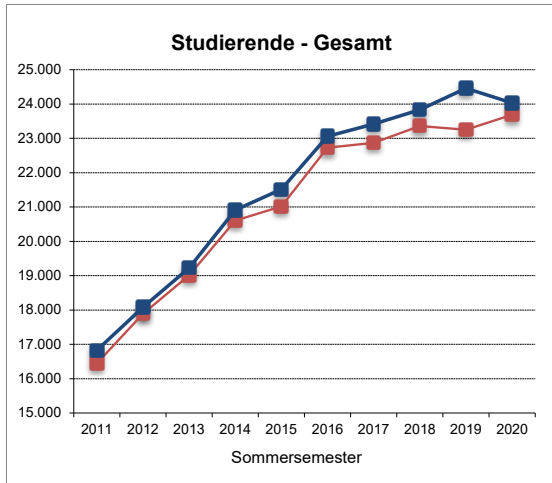

Studierendenzahlzeitreihe Sommersemester 2020

(Stand 02.06.2020)

1. Haupthörer*innen (Kopfzählung)	SS 2017		SS 2018		SS 2019 ²⁾		SS 2020 ³⁾	
	11.04.	01.06.	13.04. ¹⁾	01.06.	02.04.	31.05.	20.04.	02.06.
Studienanfänger*innen (1. HS-Semester)	468	505	402	441	519	609	457	500
Neu- und Wiederimmatrikulierte	666	751	563	751	521	740	506	617
Rückmelder*innen	21.736	22.161	22.396	22.639	22.215	23.109	22.725	22.914
Studierende - Gesamt	22.870	23.417	23.361	23.831	23.255	24.458	23.688	24.031

Die Abbildungen zeigen die Entwicklung der Studierendenzahlen zum Semesterbeginn und zum Stichtag der amtlichen Meldung (1.12.) im aktuellen Zehnjahreszeitfenster
■ Daten vom Semesterbeginn ■ Daten vom amtlichen Stichtag

2. Fachanfänger*innen nach Abschlussziel (Kopfzählung; Zuordnung nach 1. Studium)	SS 2015	SS 2016	SS 2017	SS 2018	SS 2019	SS 2020
	01.06.	01.06.	01.06.	01.06.	31.05.	02.06.
Bachelor (1-Fach)	540	490	567	444	467	379
Bachelor (Kombi)	298	286	308	315	315	270
Bachelor Lehramt	296	282	328	308	341	364
Jur. Staatsexamen	148	296	177	158	172	137
Master fachwiss.	212	263	281	257	263	240
Master Lehramt	108	153	155	249	226	243
Master Weiterbildung **					53	40
Promotionsstudiengang	37	48	52	40	52	31
Fachanfänger*innen insgesamt	1.639	1.818	1.868	1.771	1.889	1.704