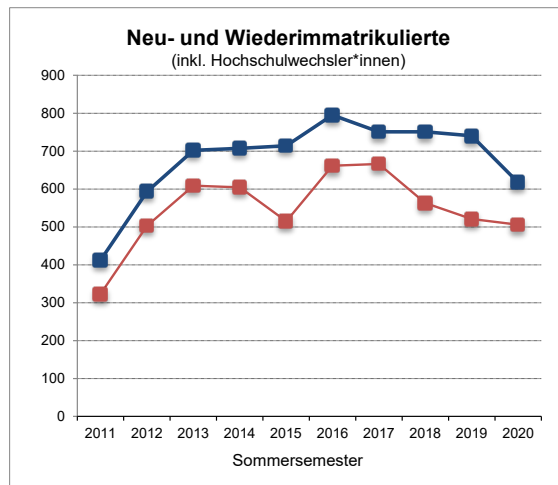

Studierendenzahlzeitreihe Sommersemester 2020

(Stand 02.06.2020)

1. Haupthörer*innen (Kopfzählung)	SS 2017		SS 2018		SS 2019 ²⁾		SS 2020 ³⁾	
	11.04.	01.06.	13.04. ¹⁾	01.06.	02.04.	31.05.	20.04.	02.06.
Studienanfänger*innen (1. HS-Semester)	468	505	402	441	519	609	457	500
Neu- und Wiederimmatrikulierte	666	751	563	751	521	740	506	617
Rückmelder*innen	21.736	22.161	22.396	22.639	22.215	23.109	22.725	22.914
Studierende - Gesamt	22.870	23.417	23.361	23.831	23.255	24.458	23.688	24.031

Die Abbildungen zeigen die Entwicklung der Studierendenzahlen zum Semesterbeginn und zum Stichtag der amtlichen Meldung (1.12.) im aktuellen Zehnjahreszeitfenster
■ Daten vom Semesterbeginn ■ Daten vom amtlichen Stichtag

2. Fachanfänger*innen nach Abschlussziel (Kopfzählung; Zuordnung nach 1. Studium)	SS 2015	SS 2016	SS 2017	SS 2018	SS 2019	SS 2020
	01.06.	01.06.	01.06.	01.06.	31.05.	02.06.
Bachelor (1-Fach)	540	490	567	444	467	379
Bachelor (Kombi)	298	286	308	315	315	270
Bachelor Lehramt	296	282	328	308	341	364
Jur. Staatsexamen	148	296	177	158	172	137
Master fachwiss.	212	263	281	257	263	240
Master Lehramt	108	153	155	249	226	243
Master Weiterbildung **					53	40
Promotionsstudiengang	37	48	52	40	52	31
Fachanfänger*innen insgesamt	1.639	1.818	1.868	1.771	1.889	1.704