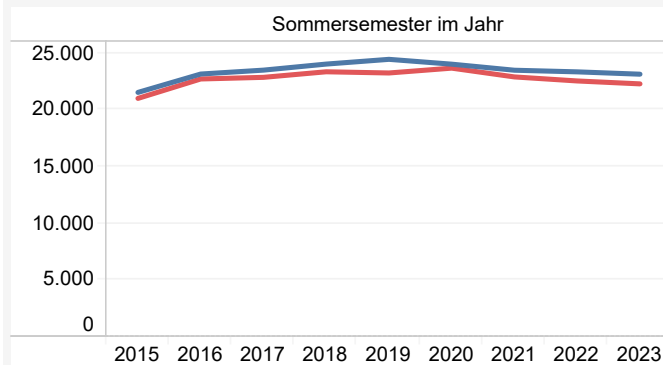

Studienanfänger*innen und Studierendenzahlen SoSe 2023 Stand: 01.06.2023

1. Studierende (Kopfzählung)

Einschreibestatus	Semester							
	SoSe 2020		SoSe 2021		SoSe 2022		SoSe 2023	
	Vorl.-beginn	Stichtag	Vorl.-beginn	Stichtag	Vorl.-beginn	Stichtag	Vorl.-beginn	Stichtag
Studienanfänger*innen im 1. Hochschulsem.	450	500	370	430	311	402	411	485
Neuimmatrikulierte (Hochschulwechsel)	506	617	334	461	329	505	346	494
Rückmelder*innen	22.725	22.914	22.202	22.606	21.912	22.447	21.538	22.169
Gesamtsumme	23.681	24.031	22.906	23.497	22.552	23.354	22.295	23.148

Studierende insgesamt

Rückmelder*innen

Studienanfänger*innen (1. Hochschulsemester)

Neuimmatrikulierte (nach Hochschulwechsel/Wiederimmatrikulation)

Die Abbildungen zeigen die Entwicklung der Studierendenzahlen zum Vorlesungsbeginn und zum Stichtag der amtlichen Statistik (01.06.)

■ Vorlesungsbeginn ■ Stichtag

2. Fachanfänger*innen nach Abschlusszielen (Zuordnung nach 1. Studium)

Abschlussart	Semester / Zeitpunkt					
	SoSe 2018	SoSe 2019	SoSe 2020	SoSe 2021	SoSe 2022	SoSe 2023
	Stichtag	Stichtag	Stichtag	Stichtag	Stichtag	Stichtag
1. Prüfung/1. Staatsprüfung	158	172	137	104	108	134
Bachelor 1-Fach	445	467	379	197	271	179
Bachelor Kombi	315	315	270	195	178	209
Bachelor Lehramt	309	341	364	333	272	302
Master fachwiss.	257	263	240	238	192	204
Master Lehramt	249	226	243	266	272	266
Master Weiterbildung	60	53	40	63	20	30
Promotionsstg.	40	52	31	45	50	36
Internationale Gaststudierende	80	74	36	54	73	88
Gesamtsumme	1.913	1.963	1.740	1.495	1.436	1.448