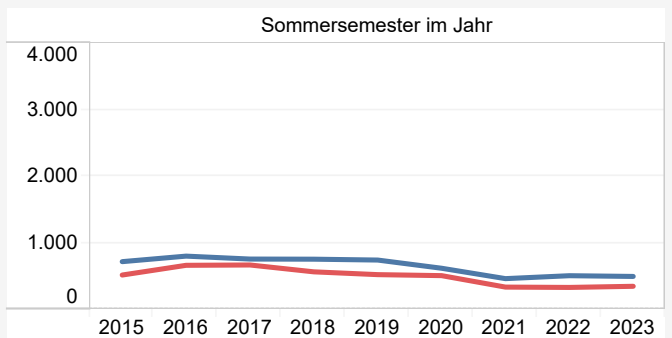

Studienanfänger*innen und Studierendenzahlen SoSe 2023 Stand: 01.06.2023

1. Studierende (Kopfzählung)

Einschreibestatus	Semester							
	SoSe 2020		SoSe 2021		SoSe 2022		SoSe 2023	
	Vorl.-beginn	Stichtag	Vorl.-beginn	Stichtag	Vorl.-beginn	Stichtag	Vorl.-beginn	Stichtag
Studienanfänger*innen im 1. Hochschulsem.	450	500	370	430	311	402	411	485
Neuimmatrikulierte (Hochschulwechsel)	506	617	334	461	329	505	346	494
Rückmelder*innen	22.725	22.914	22.202	22.606	21.912	22.447	21.538	22.169
Gesamtsumme	23.681	24.031	22.906	23.497	22.552	23.354	22.295	23.148

Studierende insgesamt

Rückmelder*innen

Studienanfänger*innen (1. Hochschulsemester)

Neuimmatrikulierte (nach Hochschulwechsel/Wiederimmatrikulation)

Die Abbildungen zeigen die Entwicklung der Studierendenzahlen zum Vorlesungsbeginn und zum Stichtag der amtlichen Statistik (01.06.)

■ Vorlesungsbeginn ■ Stichtag

2. Fachanfänger*innen nach Abschlusszielen (Zuordnung nach 1. Studium)

Abschlussart	Semester / Zeitpunkt					
	SoSe 2018	SoSe 2019	SoSe 2020	SoSe 2021	SoSe 2022	SoSe 2023
	Stichtag	Stichtag	Stichtag	Stichtag	Stichtag	Stichtag
1. Prüfung/1. Staatsprüfung	158	172	137	104	108	134
Bachelor 1-Fach	445	467	379	197	271	179
Bachelor Kombi	315	315	270	195	178	209
Bachelor Lehramt	309	341	364	333	272	302
Master fachwiss.	257	263	240	238	192	204
Master Lehramt	249	226	243	266	272	266
Master Weiterbildung	60	53	40	63	20	30
Promotionsstg.	40	52	31	45	50	36
Internationale Gaststudierende	80	74	36	54	73	88
Gesamtsumme	1.913	1.963	1.740	1.495	1.436	1.448