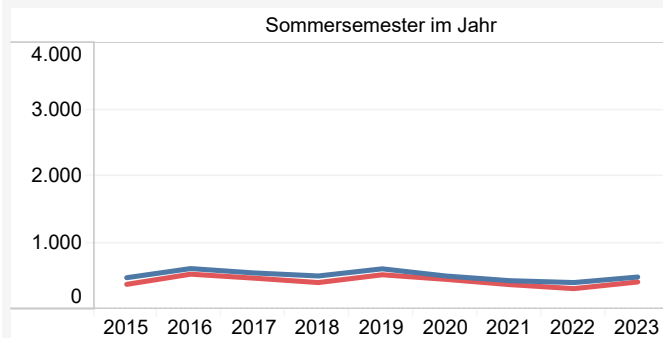

Studienanfänger*innen und Studierendenzahlen SoSe 2023 Stand: 01.06.2023

1. Studierende (Kopfzählung)

Einschreibestatus	Semester							
	SoSe 2020		SoSe 2021		SoSe 2022		SoSe 2023	
	Vorl.-beginn	Stichtag	Vorl.-beginn	Stichtag	Vorl.-beginn	Stichtag	Vorl.-beginn	Stichtag
Studienanfänger*innen im 1. Hochschulsem.	450	500	370	430	311	402	411	485
Neuimmatrikulierte (Hochschulwechsel)	506	617	334	461	329	505	346	494
Rückmelder*innen	22.725	22.914	22.202	22.606	21.912	22.447	21.538	22.169
Gesamtsumme	23.681	24.031	22.906	23.497	22.552	23.354	22.295	23.148

Studierende insgesamt

Rückmelder*innen

Studienanfänger*innen (1. Hochschulsemester)

Neuimmatrikulierte (nach Hochschulwechsel/Wiederimmatrikulation)

Die Abbildungen zeigen die Entwicklung der Studierendenzahlen zum Vorlesungsbeginn und zum Stichtag der amtlichen Statistik (01.06.)

■ Vorlesungsbeginn ■ Stichtag

2. Fachanfänger*innen nach Abschlusszielen (Zuordnung nach 1. Studium)

Abschlussart	Semester / Zeitpunkt					
	SoSe 2018	SoSe 2019	SoSe 2020	SoSe 2021	SoSe 2022	SoSe 2023
	Stichtag	Stichtag	Stichtag	Stichtag	Stichtag	Stichtag
1. Prüfung/1. Staatsprüfung	158	172	137	104	108	134
Bachelor 1-Fach	445	467	379	197	271	179
Bachelor Kombi	315	315	270	195	178	209
Bachelor Lehramt	309	341	364	333	272	302
Master fachwiss.	257	263	240	238	192	204
Master Lehramt	249	226	243	266	272	266
Master Weiterbildung	60	53	40	63	20	30
Promotionsstg.	40	52	31	45	50	36
Internationale Gaststudierende	80	74	36	54	73	88
Gesamtsumme	1.913	1.963	1.740	1.495	1.436	1.448