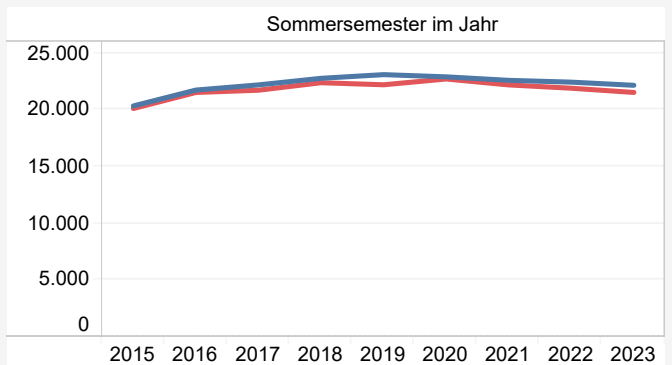

Studienanfänger*innen und Studierendenzahlen SoSe 2023 Stand: 01.06.2023

1. Studierende (Kopfzählung)

Einschreibestatus	Semester							
	SoSe 2020		SoSe 2021		SoSe 2022		SoSe 2023	
	Vorl.-beginn	Stichtag	Vorl.-beginn	Stichtag	Vorl.-beginn	Stichtag	Vorl.-beginn	Stichtag
Studienanfänger*innen im 1. Hochschulsem.	450	500	370	430	311	402	411	485
Neuimmatrikulierte (Hochschulwechsel)	506	617	334	461	329	505	346	494
Rückmelder*innen	22.725	22.914	22.202	22.606	21.912	22.447	21.538	22.169
Gesamtsumme	23.681	24.031	22.906	23.497	22.552	23.354	22.295	23.148

Studierende insgesamt

Rückmelder*innen

Studienanfänger*innen (1. Hochschulsemester)

Neuimmatrikulierte (nach Hochschulwechsel/Wiederimmatrikulation)

Die Abbildungen zeigen die Entwicklung der Studierendenzahlen zum Vorlesungsbeginn und zum Stichtag der amtlichen Statistik (01.06.)

■ Vorlesungsbeginn ■ Stichtag

2. Fachanfänger*innen nach Abschlusszielen (Zuordnung nach 1. Studium)

Abschlussart	Semester / Zeitpunkt					
	SoSe 2018	SoSe 2019	SoSe 2020	SoSe 2021	SoSe 2022	SoSe 2023
	Stichtag	Stichtag	Stichtag	Stichtag	Stichtag	Stichtag
1. Prüfung/1. Staatsprüfung	158	172	137	104	108	134
Bachelor 1-Fach	445	467	379	197	271	179
Bachelor Kombi	315	315	270	195	178	209
Bachelor Lehramt	309	341	364	333	272	302
Master fachwiss.	257	263	240	238	192	204
Master Lehramt	249	226	243	266	272	266
Master Weiterbildung	60	53	40	63	20	30
Promotionsstg.	40	52	31	45	50	36
Internationale Gaststudierende	80	74	36	54	73	88
Gesamtsumme	1.913	1.963	1.740	1.495	1.436	1.448